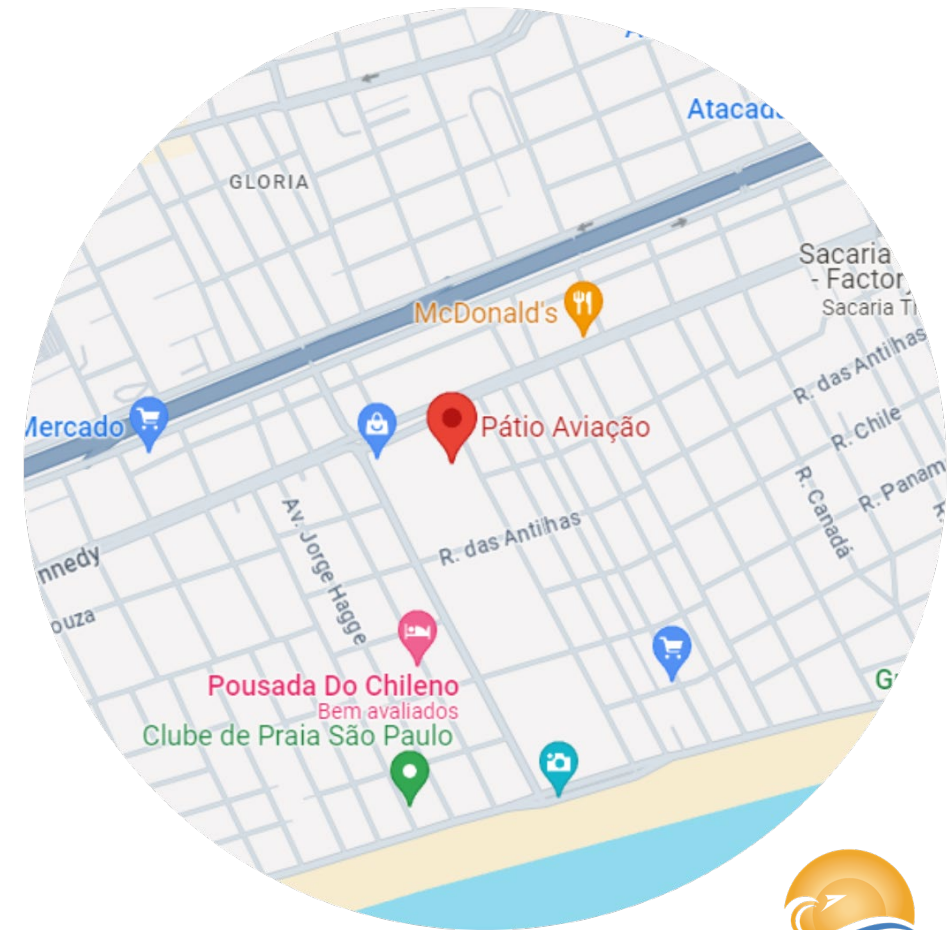

Em 2023, a COVEG inaugurou o **Pátio Aviação**, trazendo o **conceito de shopping de conveniência para a cidade de Praia Grande, litoral sul de São Paulo**.

PRAIA GRANDE

a cidade que mais cresce
na Baixada Santista

População residente
349.935 habitantes

PIB per capita
R\$ 25.940,64

População cidades vizinhas
391.862
São Vicente e Mongaguá

Fonte: IBGE/2022

LOCALIZAÇÃO PRIVILEGIADA

O **Pátio Aviação** encontra-se estrategicamente posicionado na Avenida Presidente Kennedy, próximo à orla da praia. Esta movimentada avenida tem se consolidado como **uma das mais importantes vias comerciais na Baixada Santista**. Além disso, também está próximo à Via Expressa Sul, importante via de acesso a toda a cidade de Praia Grande e cidades vizinhas.

PÁTIO AVIAÇÃO
SEU DIA PASSA POR AQUI

POTENCIAL DE MERCADO

em um raio de 15 minutos

Renda Média Domiciliar
R\$ 4.904,51

Domicílios
212.898

Habitantes
608.379

Fonte:

Economapas