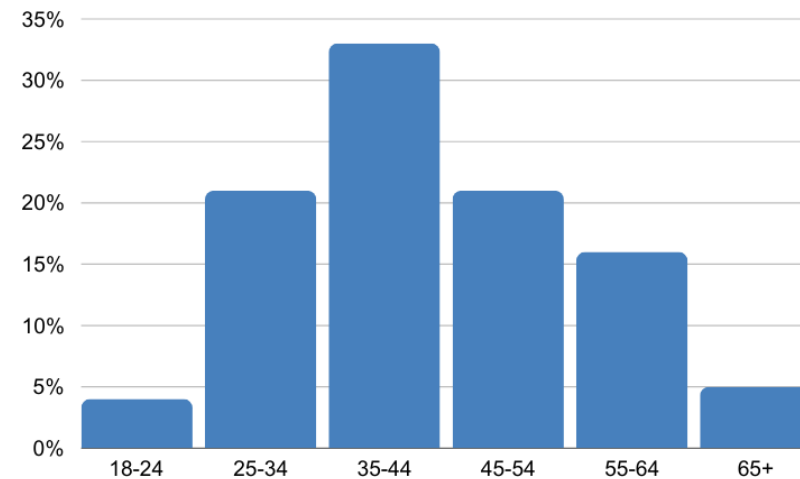

REXPAND

retail | expansão | desenvolvimento

estamos no dia a dia
de um público com

PODER DE DECISÃO

Gênero

Mulheres - 77,7% Homens - 22,3%

Faixa Etária

Fluxo médio mensal