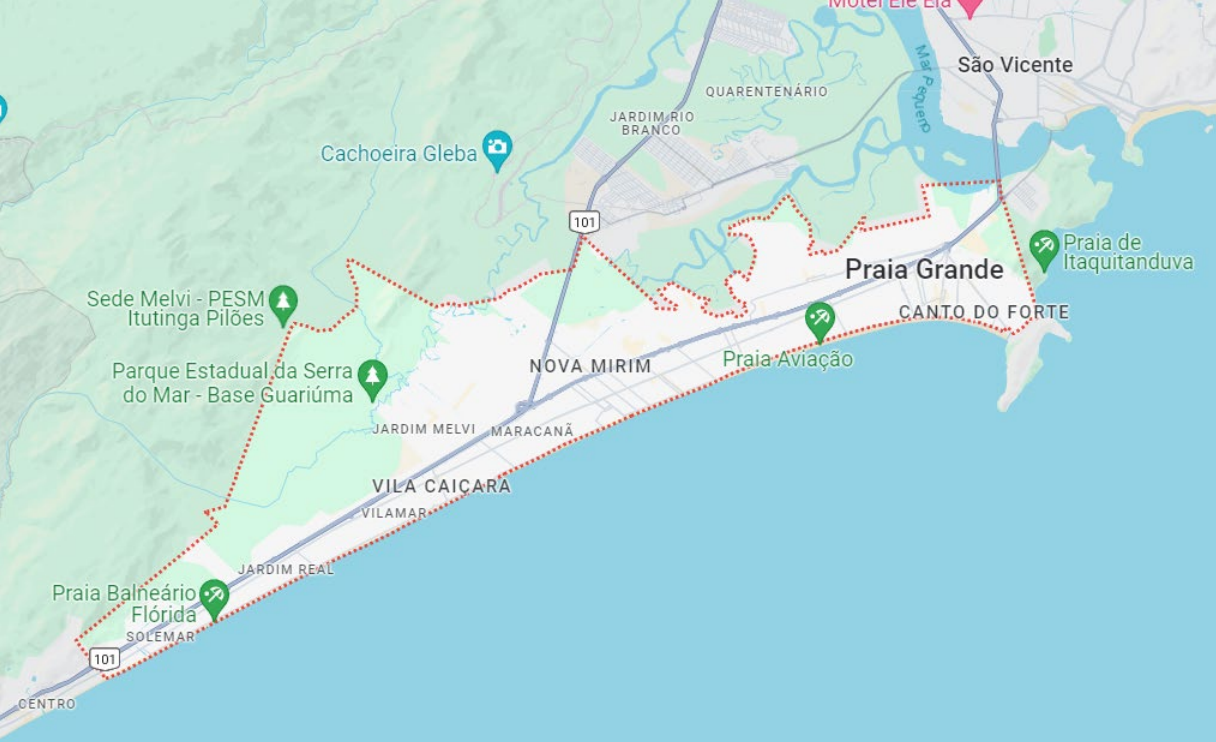

Em 2023, a COVEG inaugurou o **Pátio Aviação**, trazendo o **conceito de shopping de conveniência para a cidade de Praia Grande, litoral sul de São Paulo**.

PRAIA GRANDE

a cidade que mais cresce
na Baixada Santista

População residente
349.935 habitantes

PIB per capita
R\$ 25.940,64

População cidades vizinhas
391.862
São Vicente e Mongaguá

Fonte: IBGE/2022

LOCALIZAÇÃO PRIVILEGIADA

O **Pátio Aviação** encontra-se estrategicamente posicionado na Avenida Presidente Kennedy, próximo à orla da praia. Esta movimentada avenida tem se consolidado como **uma das mais importantes vias comerciais na Baixada Santista**. Além disso, também está próximo à Via Expressa Sul, importante via de acesso a toda a cidade de Praia Grande e cidades vizinhas.